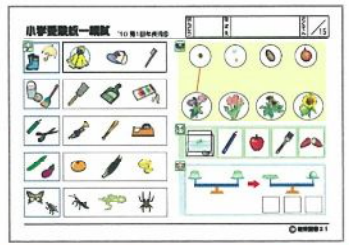

※上記予定につき変更の場合がございます。

**完全志望校別選抜模試 2012.9月実施**

統一模試の成績上位者1000名が集まる選抜模試

青山学院/慶応幼稚舎/暁星/成蹊/立教/早稲田/女子難関校 ◆完全志望校別選抜模試の受験には、受験許可証が必要です。

◆保護者用配布冊子は  
復習用問題や最新の入試  
情報を掲載

◆総合順位や  
学力到達度  
志望校判定まで  
詳細な成績判定通知書

◆入試の個別審査にも対応した  
カラーイラストや  
写真を用いた  
領域分野別  
ペーパー問題  
プラス  
ノンペーパー考査