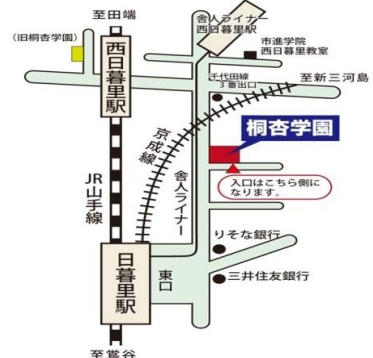

〒116-0013 荒川区西日暮里2-40-3 横山ビル 5F