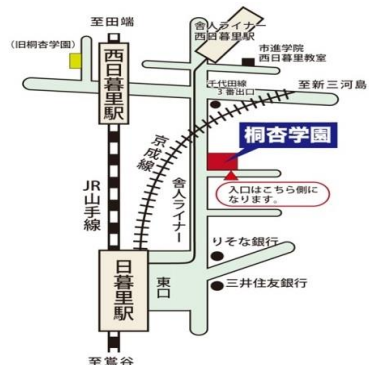

市進教育グループ

とう きょう
桐杏学園

<http://www.tokyogakuen.co.jp>

西日暮里校

☎03-5615-2908

JR 西日暮里駅徒歩5分・千代田線西日暮里駅3番出口徒歩3分
舎人ライナー西日暮里駅から徒歩4分・JR/京成線日暮里駅から徒歩4分