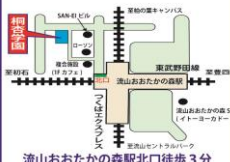

# 最新入試問題を

といてみよう！(体験会)

市進教育グループ

とう きょう  
桐杏学園

<http://www.tokyogakuen.co.jp>

(受付時間：火～金 10:00-18:00)

流山おたかの森校

☎ 04-7156-5711