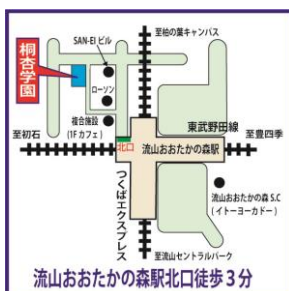

・年少 12:30~13:20

・年中 14:30~15:20

場所：桐杏学園流山おおたかの森校

参加費：無料

お持ち物：お問合せ時にお伝えします

☆マスク着用

お申込み方法：HPよりお問合せ頂くか、桐杏学園流山おおたかの森校へお電話下さい。

(※事前に検温表や申込書を郵送致します)

☆「レアリゼ」は幼稚園・小学校受験に向けたコースではありません。

えらべる
日程♪

小学校受験に向けた
年中・年長各コースについては
HPをご覧ください

市進教育グループ
ICHISHIN

とう きょう
桐杏学園

<http://www.tokyogakuen.co.jp>

流山おおたかの森校

☎ 04-7156-5711