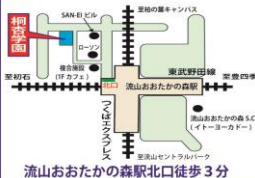

年長

授業合流型体験

通常の授業に参加!(60分間)

*完全母子分離*集団授業*プリント学習

学習のご経験がある方におすすめ!

実施日時 2023年 3月2日(土)10:00~11:00
3月7日(木)15:30~16:30

常磐地区本番まであと7か月!

年中・年長 授業体験 お申込みについて

*対象者:桐杏学園を初めてご利用になる
桐杏学園への入会をお考えの方

年中:2019年4月2日生~2020年4月1日生

年長:2018年4月2日生~2019年4月1日生

*場所:桐杏学園流山おおたかの森校

*参加費:3300円(税込)

*お持ち物:上履き、クレヨン、クーピー(年長のみ)、はさみ、
のり、えんぴつ、水筒、ハンカチ、ティッシュ、ご印鑑

*お申込み方法:ホームページ内お問合せフォームから
お申込み下さい。ご案内と申込書をお送りいたします。

市進教育グループ

とう きょう
桐杏学園

http://www.tokyogakuen.co.jp

流山おおたかの森校

☎ 04-7156-5711

・送迎、授業・解説会(年中)へご参加頂く保護者様は1名のみ。

・年中体験会定員は5組10名(開催は2組4名から)。

※教室備品貸出できません。お持物は不足がないようご準備ください。