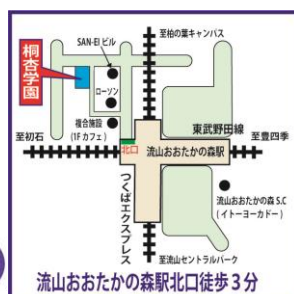

小学校受験を検討されている方へ
新年長(現年中)対象

桐杏学園 流山おおたかの森校 新年長・秋の授業体験会

❖ ご参加頂ける方：
2016年4月2日生～2017年4月1日生の新年長(現年中)さん

授業実施日時：2021年 8月29日(日) 60分間 16:10～17:10
9月5日(日) 60分間 16:10～17:10

場所：桐杏学園流山おおたかの森校

参加費：3000円(税込3300円)※後日お振込み

持ち物：上履き、クレヨン、はさみ、スティックのり、
えんぴつ、水筒、ハンカチ、ティッシュ、ご印鑑
※マスクを着用下さい(予備もお持ち下さい)

申込み方法：桐杏学園流山おおたかの森校へのお電話、
またはホームページより承ります。

- 新年長じゅんぴ講座をご検討の方におすすめです！
- お子様のみのご参加となります。
- ご参加は、桐杏学園を初めてご利用の方に限らせて頂きます。

【予告】10/2(土)～!

いよいよ秋から受験生♪ 新年長じゅんぴ講座

11月度からの新年長クラスに向けて、初めて桐杏学園でお勉強をスタートされる方を対象に、「新年長じゅんぴ講座」を開講します！お教室でのふるまい、ペーパー学習の取り組み方、指示の聞き方……**集団学習の基礎**を、丁寧に学びます。1か月間の助走で自信を持って受験生デビュー！

お教室にいらっしゃいませんか

ご家庭での試験対策に不安はありませんか？
集団行動って何をやるのかな？
お友達の中で勉強するってどんな感じ？
是非、集団の中での取り組みをご体験下さい！

桐杏学園 HP も見てね♪

市進教育グループ
ICHISHIN
とう きょう
桐杏学園
<http://www.tokyogakuen.co.jp>

流山おおたかの森校

☎ 04-7156-5711

(受付時間：火～金 10:00～18:00)