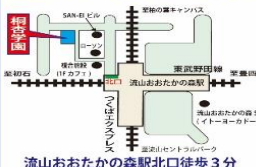

市進教育グループ
ICHISHIN

とう きょう
桐杏学園

<http://www.tokyogakuen.co.jp>

(受付時間：火~金 10:00~18:00)