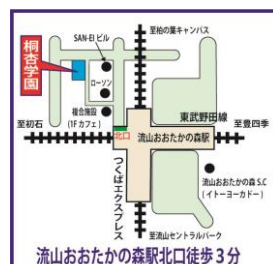

持ち物 上履き・ハンカチ・ティッシュ・水筒・クーピー(12色)・クレヨン(16色)
※受験時に準じた動きやすい服装でお越しください。

受講料 3,000円(8%税込3,240円、10%税込3,300円)
※コンビニ振込用紙でお振込みください。

申込み HPまたは桐杏学園流山おおたかの森校へのお電話で承ります。

今回参加者限定！
「なんでもわかる受験の本」
(小学校または幼稚園)
進呈します！

参加特典

学年	実施日	時間帯
新年中	9/22(日)	10:15 ~ 11:15
新年長	9/15(日)	15:30 ~ 16:30
	9/21(土)	15:30 ~ 16:30