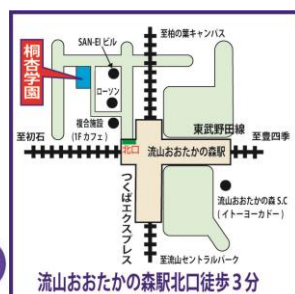

小学校受験を検討されている方へ
新年長(現年中)対象

桐杏学園 流山おおたかの森校

新年長・秋の授業体験会

❖ ご参加頂ける方：
2015年4月2日生～2016年4月1日生の新年長(現年中)さん

授業実施日時：2020年9月19日(土) 60分間 15:00～16:00

場所：桐杏学園流山おおたかの森校

参加費：3000円(税込3300円)※後日お振込み

持ち物：上履き、クレヨン、はさみ、スティックのり、
えんぴつ、水筒、ハンカチ、ティッシュ、ご印鑑
※マスクを着用下さい(予備もお持ち下さい)

申込み方法：桐杏学園流山おおたかの森校へのお電話、
またはホームページより承ります。

- 新年長じゅんぴ講座をご検討の方におすすめです！
- お子様のみのご参加となります。
- ご参加は、桐杏学園を初めてご利用の方に
  限らせて頂きます。

【予告】10/3(土)～!

いよいよ秋から受験生♪ 新年長じゅんぴ講座

11月度からの新年長クラスに向けて、初めて桐杏学園でお勉強をスタートされる方を対象に、「新年長じゅんぴ講座」を開講します！お教室でのふるまい、ペーパー学習の取り組み方、指示の聞き方……集団学習の基礎を、丁寧に学びます。1か月間の助走で自信を持って受験生デビュー！

お教室にいらっしゃいませんか

ご家庭での試験対策に不安はありませんか？
集団行動って何をするのか？
お友達の中で勉強するってどんな感じ？
是非、集団の中での取り組みをご体験下さい！

桐杏学園 HP も見てね♪

市進教育グループ
桐杏学園
<http://www.tokyogakuen.co.jp>

流山おおたかの森校

☎ 04-7156-5711

(受付時間：火～金 10:00～18:00)